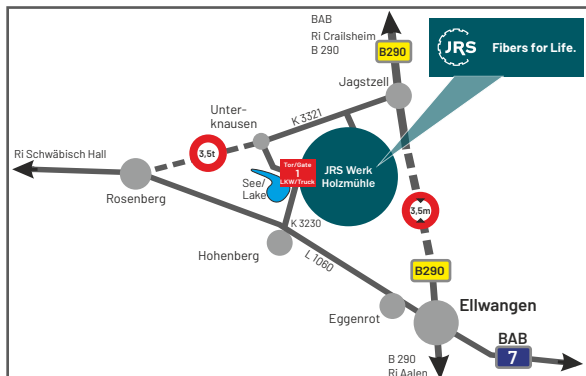

Fibers for Life.

Ihr Weg zu JRS Your Way to JRS

J. RETTENMAIER & SÖHNE GMBH + CO KG
 73494 Rosenberg (Germany)
 Holzhausen 1
 Phone: +49 7967 152-0
 Fax: +49 7967 152-222
 info@jrs.de
 www.jrs.de

Fibers for Life.

Detail Tor 1 Detail Gate 1

Holzühle liegt zwischen Jagstzell und Rosenberg / Hohenberg an der Kreisstraße 3230.

Diese verbindet die L 1060 Ellwangen / Schwäbisch Hall und die B 290 Ellwangen / Crailsheim.

Wie empfehlen Ihnen die Autobahnabfahrten

A6: Schwäbisch Hall oder Kirchberg (von Westen)
bzw. Crailsheim (von Osten)

A7: Ellwangen (von Süden)
Dinkelsbühl / Fichtenau (von Norden)

Anschrift

J. RETTENMAIER & SÖHNE GMBH + CO KG
Tor 1 / Gate 1
73494 Rosenberg (Germany)
Holzmühle 1

Holzühle is situated between Jagstzell and Rosenberg / Hohenberg on the country road 3230.

This road connects the L 1060 Ellwangen / Schwäbisch Hall and the B 290 Ellwangen / Crailsheim.

We recommend that you take the Autobahn exits