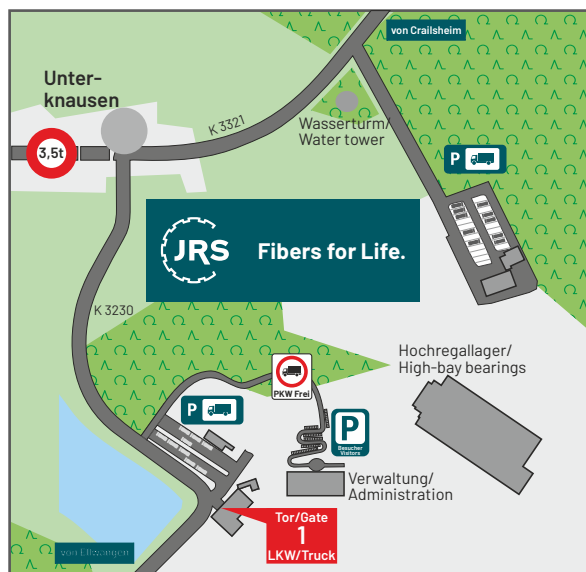

Fibers for Life.

Ihr Weg zu JRS Your Way to JRS

J. RETTENMAIER & SÖHNE GMBH + CO KG
 73494 Rosenberg (Germany)
 Holzhausen 1
 Phone: +49 7967 152-0
 Fax: +49 7967 152-222
 info@jrs.de
 www.jrs.de

Fibers for Life.

Detail Tor 1 Detail Gate 1

Holzühle liegt zwischen Jagstzell und Rosenberg / Hohenberg an der Kreisstraße 3230.

Diese verbindet die L 1060 Ellwangen / Schwäbisch Hall und die B 290 Ellwangen / Crailsheim.

Wie empfehlen Ihnen die Autobahnabfahrten

A6: Schwäbisch Hall oder Kirchberg (von Westen)
bzw. Crailsheim (von Osten)

A7: Ellwangen (von Süden)
Dinkelsbühl / Fichtenau (von Norden)

Anschrift

J. RETTENMAIER & SÖHNE GMBH + CO KG
Tor 1 / Gate 1
73494 Rosenberg (Germany)
Holzmühle 1

Holzühle is situated between Jagstzell and Rosenberg / Hohenberg on the country road 3230.

This road connects the L 1060 Ellwangen / Schwäbisch Hall and the B 290 Ellwangen / Crailsheim.

We recommend that you take the Autobahn exits